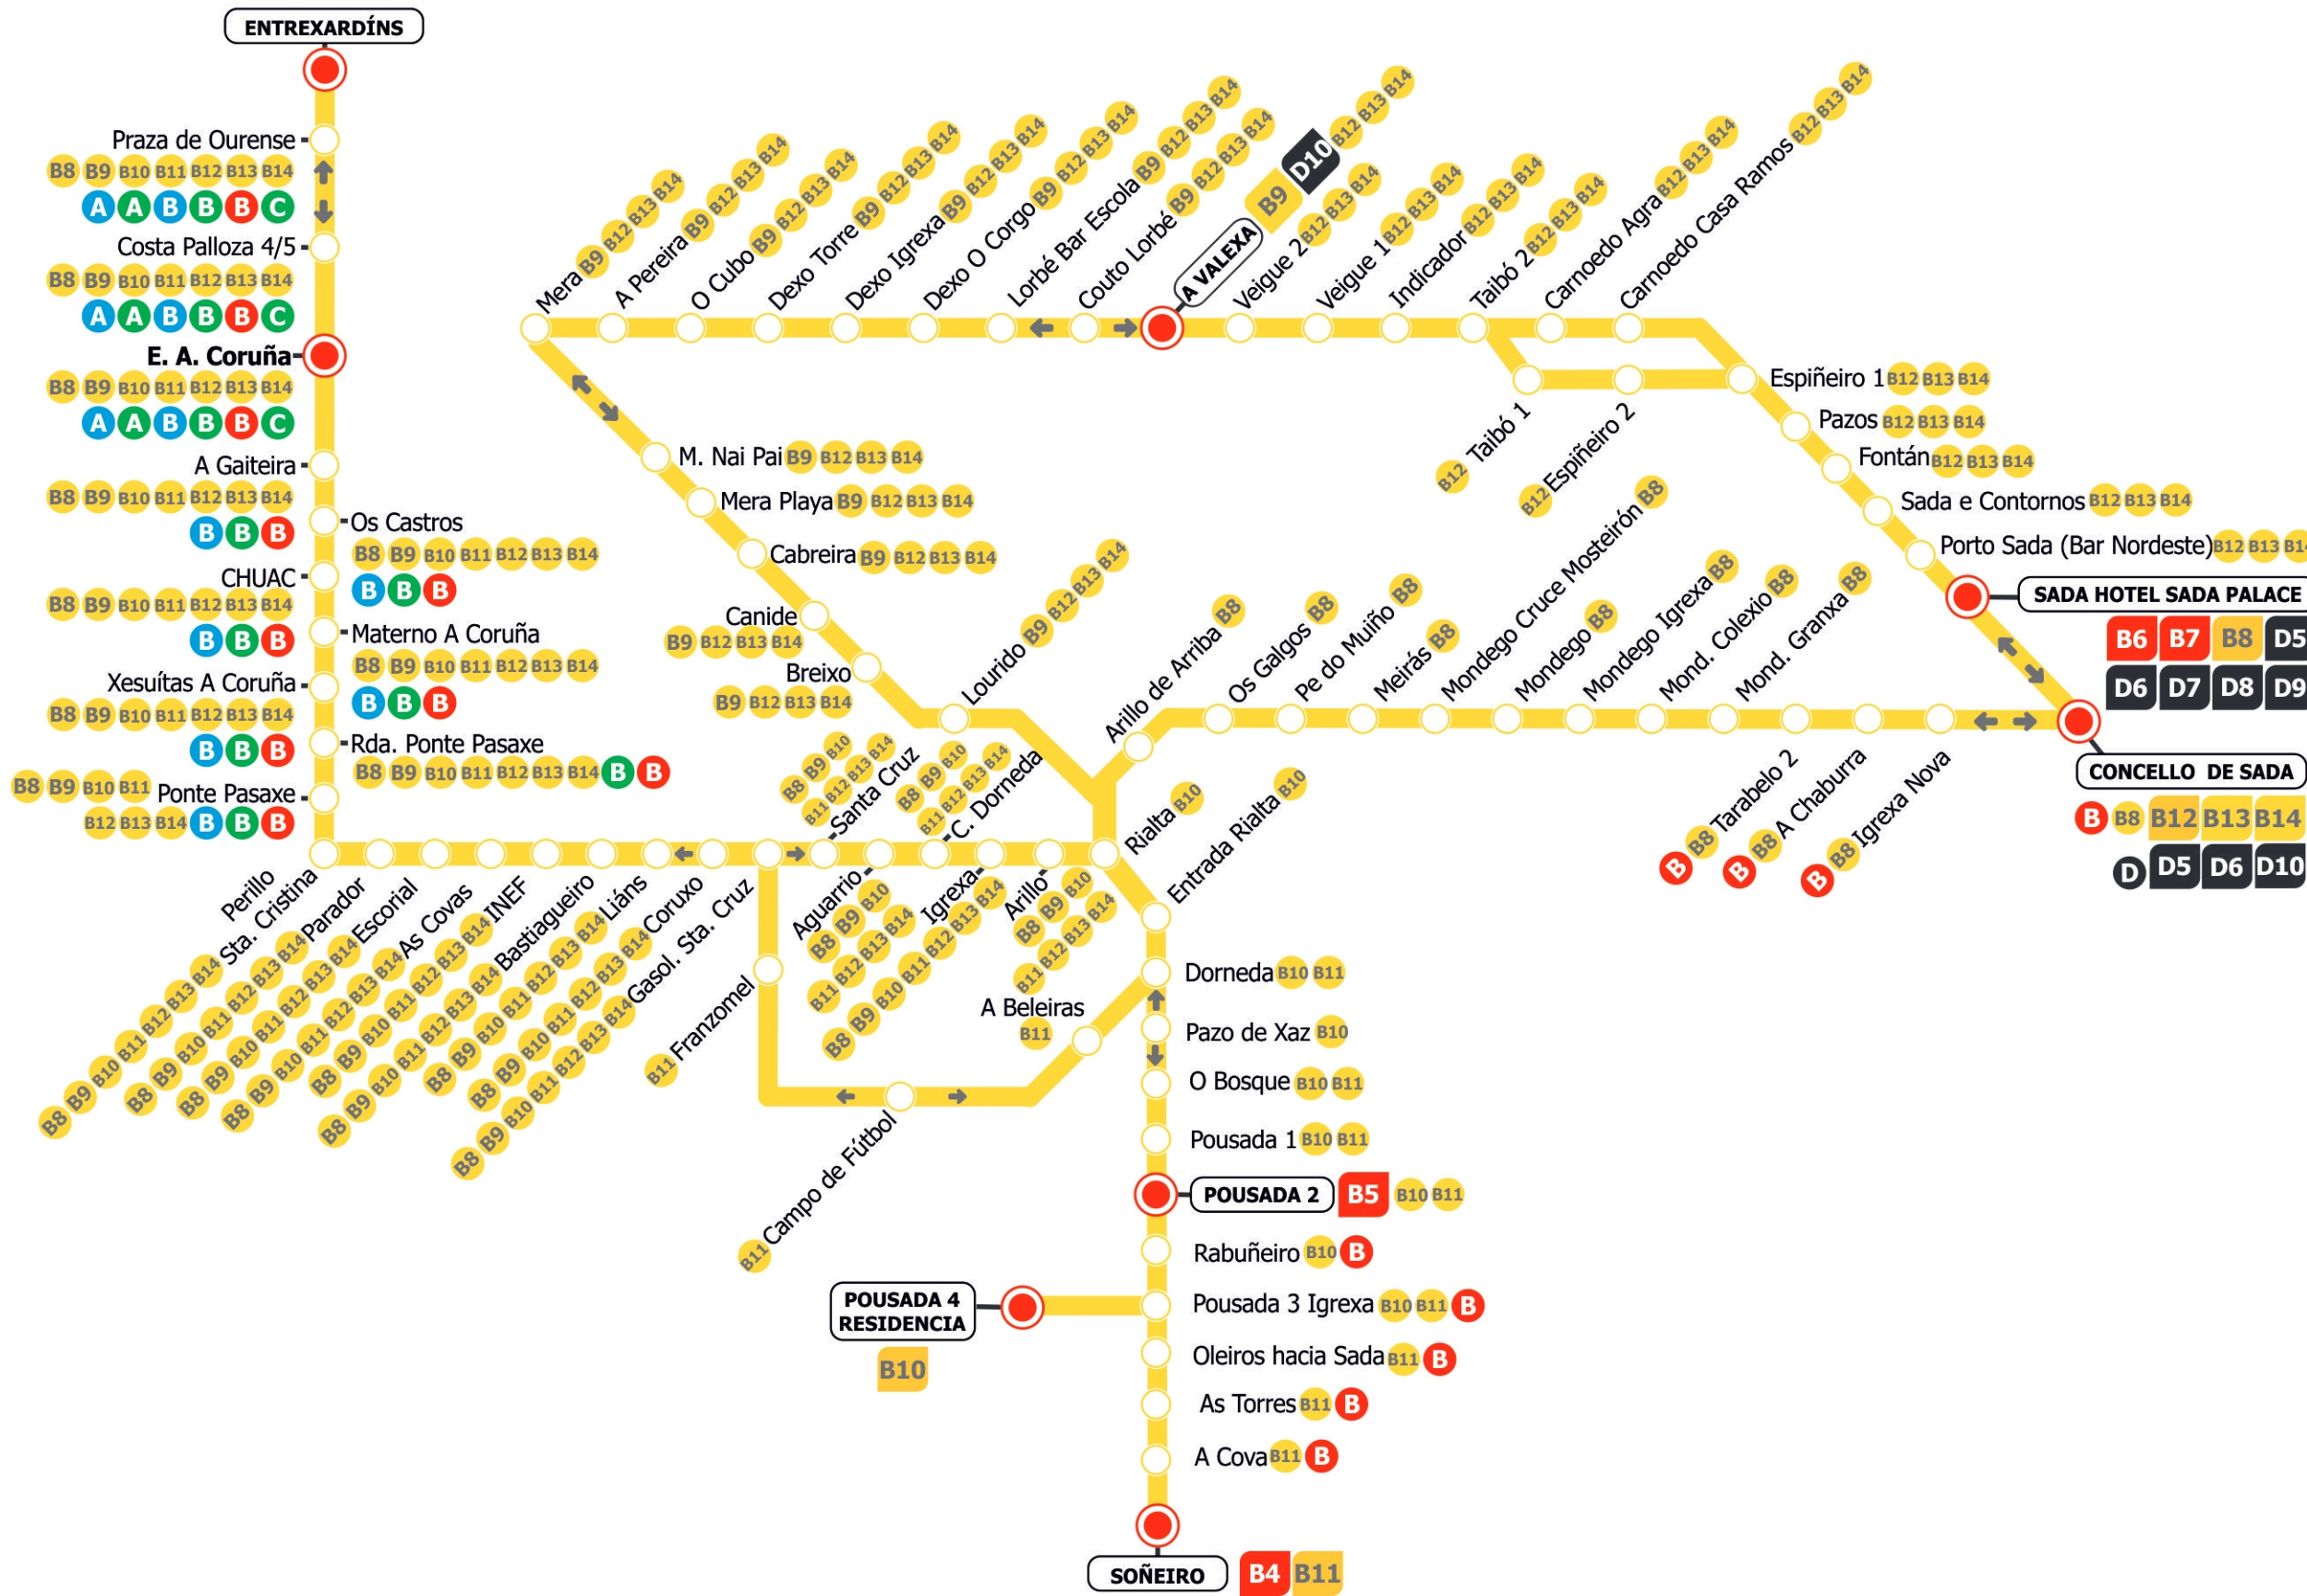

- A1
- A2
- A3
- A5
- A6
- A7
- A8
- A9
- A10
- B1
- B3
- B4
- B5
- B6
- B20
- B8
- B9
- B10
- B11
- B12
- B13
- B14
- B17
- B18
- B19
- B21
- B22
- B23
- C1

SANTA CRUZ

XG881 - LESTE DA COMARCA DA CORUÑA

NOVOS HORARIOS DESDE O 29/07/2024

SANTA CRUZ - RIALTA - MERA - LORBÉ - SADA

SAÍDAS >>					<< REGRESOS
B8	Entrexardíns - E. Autobuses* - CHUAC - Sta. Cristina - Sta. Cruz - Arillo - SADA				B8
06:15 - 21:15	cada hora	luns - venres	cada hora	06:20 - 21:20	
06:15	primeiro	sábados	cada hora	07:20 - 21:20	
08:15 - 20:15	cada hora	sábados	---	---	
21:45	último	sábados	---	---	
08:15 - 20:15	cada hora	domingos e festivos	cada hora	08:20 - 21:20	
21:45	último	domingos e festivos	---	---	
B9	Entrexardíns - E. Autobuses* - CHUAC - Sta. Cristina - Sta. Cruz - Arillo - Mera - DEXO - Lorbé				B9
07:35 - 22:35	cada hora	luns - venres	cada hora	08:35 - 22:35	
6:55, 8:55, 9:55, 11:55 e 12:55	---	luns - venres	09:55, 10:55, 12:55 e 13:55		
14:55, 16:55 e 17:55	---	luns - venres	15:55, 17:55, 18:55 e 20:55		
19:55 - 22:55	cada hora	luns - venres	---	---	
08:35 - 20:35	cada hora	sábados	cada hora	09:35 - 21:35	
09:35 - 20:35	cada hora	domingos e festivos	cada hora	10:35 - 21:31	
B10	Entrexardíns - E. Autobuses* - CHUAC - Sta. Cristina - Sta. Cruz - Arillo - Rialta - Dorneda - POUSADA				B10
07:55, 10:55 e 13:55	---	luns - venres	07:05, 07:55, 08:55 e 11:55		
15:55 e 18:55	---	luns - venres	14:55, 16:55 e 19:55		
B11	Entrexardíns - E. Autobuses* - CHUAC - Sta. Cristina - Sta. Cruz - Franzomel - Dorneda - Pousada - SOÑEIRO				B11
06:50, 12:50 e 19:50	---	luns - venres	07:40, 13:40 e 16:40		
B12	Entrexardíns - E. Autobuses* - CHUAC - Sta. Cruz - Arillo - Mera - DEXO - Lorbé - SADA				B12
---	---	luns - venres	---	06:30	
B13	Entrexardíns - E. Autobuses* - CHUAC - Sta. Cruz - Arillo - Mera - Lorbé - CARNOEDO - SADA				B13
08:30	---	sábados	---	07:30	
B14	Entrexardíns - E. Autobuses* - CHUAC - Sta. Cruz - Arillo - Mera - DEXO - Lorbé - CARNOEDO - SADA				B14
(Servicio das 07:20 pasa por Rialta)					
6:20, 7:30 e 9:30	---	luns - venres	---	7:20* e 8:30	
14:00, 20:00 e 22:00	último	luns - venres	---	13:00, 18:30 e 21:00	
22:00	---	sábados	---	---	
9:30 e 22:00	---	domingos e festivos	---	8:30 e 21:00	

- **A** Entrexardíns - Costa da Palloza - Est. Autobuses A Coruña - Av. Alfonso Molina
- **B** Entrexardíns - Costa da Palloza - Est. Aut. A Coruña - Gaitreira - Os Castros - CHUAC - Materno Infantil - Xesuítas - Ponte Pasaxe
- **C** Entrexardíns - Costa da Palloza - Est. Autobuses A Coruña - Eirís
- **D** Non circulan por A Coruña